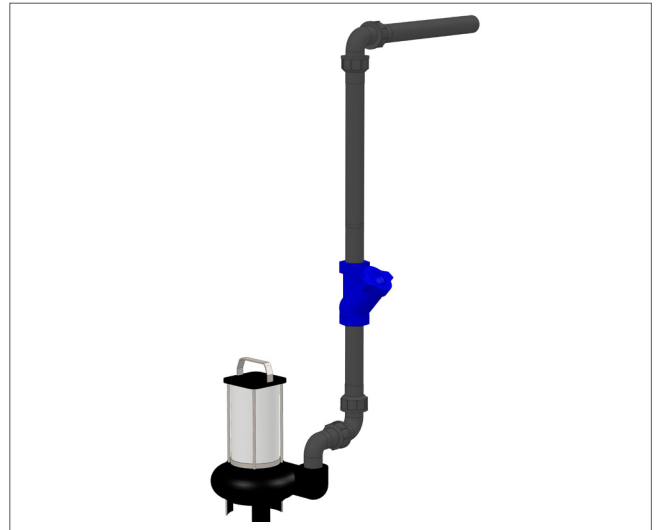

WASTELINE 340

Kunststof pompschacht voor afvalwater

rethinking water

Recyclebaar

PRODUCTOMSCHRIJVING

De GEP pompschachten zijn gemaakt van PE, vervaardigd uit één stuk. De schacht is geschikt voor het opslaan en verpompen van regenwater. In de wand zijn aansluitingen voorzien van DN 110 (ingang), DN 50 (uitgang) en elektromantelbuis DN 50 die op klantspecificatie aangebracht worden.

TECHNISCHE GEGEVENS

Type:	340
Volume in liter:	340
Hoogte in mm:	1200
Diameter in mm:	600
Gewicht in kg excl. pompen:	18
Materiaal:	PE

TECHNISCHE SCHEMA'S

OPTIES

Wasteline Easy 1 pompputset

Het Wasteline Easy 1 pompputset omvat het materiaal en inbouwwerk van het PE leidingwerk in de gekozen put. Het Wasteline Easy 1 pompputset bestaat uit PE buizen (50 mm), PE koppelingen (50 mm/ 2") en een balk-eerklap. De PE buizen en balk-eerklap worden aangesloten tussen de afvoer DN 50 en de gekozen dompelpomp.

WASTELINE EASY 1

TECHNISCHE TEKENINGEN

LEVEROMVANG

Product bestaat uit: kunststof pompschacht Wasteline 340, gatenzaagset, rubber doorvoer t.b.v. 110 mm buis, 50 mm mantelbuis aansluiting t.b.v. elektra, 50 mm buisstuk t.b.v. ontluchting. Dekselset is NIET meegeleverd, zie hiervoor de Varitank dekselsets.

Optie: compleet ingebouwd en voorgemonteerd Wasteline Easy-1 pompputset en inkortbare verlengschacht 60 cm.

BESTELGEGEVENS

Art nr	NAAM	PG	Art nr	NAAM	PG
407112	Pomschacht 340 liter	3	407192	GEP Compleet pompputset Easy-1	3
407188	Wasteline 340 met instortplaat	3	403512	Verlengstuk inkortbaar 60 cm	3