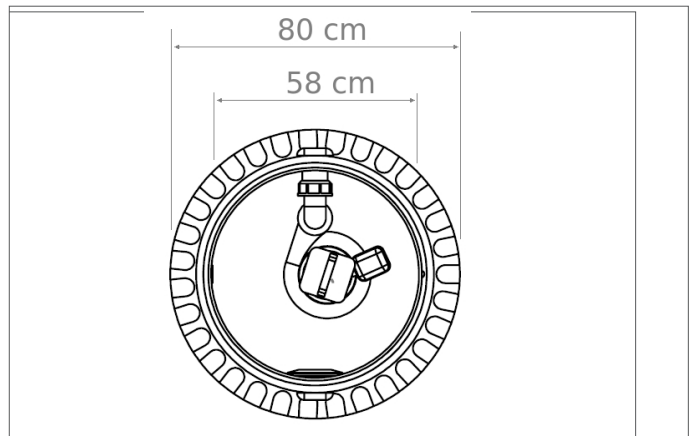

TECHNISCHE GEGEVENS

Type:	340
Volume in liter:	340
Hoogte in mm:	1200
Diameter in mm:	600
Gewicht in kg excl. pompen:	18
Materiaal:	PE

TECHNISCHE SCHEMA'S

OPTIES

Wasteline Easy 1 pompputset

Het Wasteline Easy 1 pompputset omvat het materiaal en inbouwwerk van het PE leidingwerk in de gekozen put. Het Wasteline Easy 1 pompputset bestaat uit PE buizen (50 mm), PE koppelingen (50 mm/ 2") en een balk-eerklap. De PE buizen en balk-eerklap worden aangesloten tussen de afvoer DN 50 en de gekozen dompelpomp.

WASTELINE EASY 1

TECHNISCHE TEKENINGEN

LEVEROMVANG

Product bestaat uit: kunststof pompschacht Wasteline 340, gatenzaagset, rubber doorvoer t.b.v. 110 mm buis, 50 mm mantelbuis aansluiting t.b.v. elektra, 50 mm buisstuk t.b.v. ontluchting. Dekselset is NIET meegeleverd, zie hiervoor de Varitank dekselsets.

Optie: compleet ingebouwd en voorgemonteerd Wasteline Easy-1 pompputset en inkortbare verlengschacht 60 cm.

BESTELGEGEVENS

Art nr	NAAM	PG	Art nr	NAAM	PG
407112	Pomschacht 340 liter	3	407192	GEP Compleet pompputset Easy-1	3
407188	Wasteline 340 met instortplaat	3	403512	Verlengstuk inkortbaar 60 cm	3