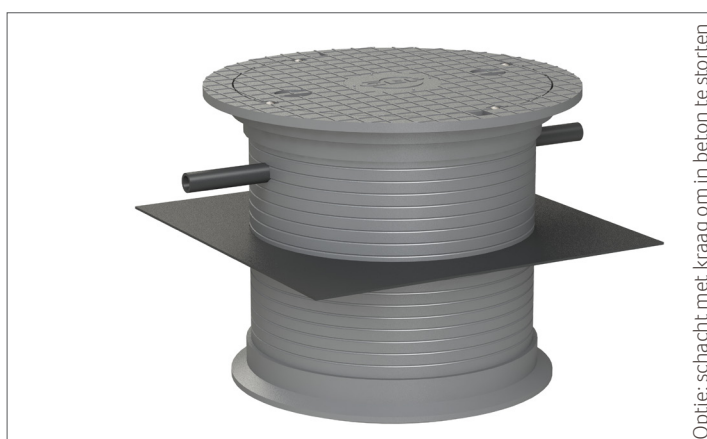

WASTELINE 340

Kunststof pompschacht voor afvalwater

rethinking water

Recyclebaar

PRODUCTOMSCHRIJVING

De GEP pompschachten zijn gemaakt van PE, vervaardigd uit één stuk. De schacht is geschikt voor het opslaan en verpompen van regenwater. In de wand zijn aansluitingen voorzien van DN 110 (ingang), DN 50 (uitgang) en elektromantelbuis DN 50 die op klantspecificatie aangebracht worden.

De pompschacht moet worden ingegraven tot op een diepte bepaald door het niveau van de aanvoerbuizen en van de afwerking (het natuurlijke milieu, openbare riolering,.....)

De pompschacht moet toegankelijk zijn voor onderhoud en/of ruiming. De pomputten kunnen voor 1/3 deel in het grondwater geplaatst worden mits er genoeg contragewicht is om opdrijving te voorkomen.

TECHNISCHE GEGEVENS

Type:	340
Volume in liter:	340
Hoogte in mm:	1200
Diameter in mm:	600
Gewicht in kg excl. pompen:	18
Materiaal:	PE

TECHNISCHE SCHEMA'S

OPTIES

Wasteline Easy 1 pompputset

Het Wasteline Easy 1 pompputset omvat het materiaal en inbouwwerk van het PE leidingwerk in de gekozen put. Het Wasteline Easy 1 pompputset bestaat uit PE buizen (50 mm), PE koppelingen (50 mm/ 2") en een balk-eerklap. De PE buizen en balk-eerklap worden aangesloten tussen de afvoer DN 50 en de gekozen dompelpomp.

WASTELINE EASY 1

TECHNISCHE TEKENINGEN

LEVEROMVANG

Product bestaat uit: kunststof pompschacht Wasteline 340, gatenzaagset, rubber doorvoer t.b.v. 110 mm buis, 50 mm mantelbuis aansluiting t.b.v. elektra, 50 mm buisstuk t.b.v. ontluchting. Dekselset is NIET meegeleverd, zie hiervoor de Varitank dekselsets.